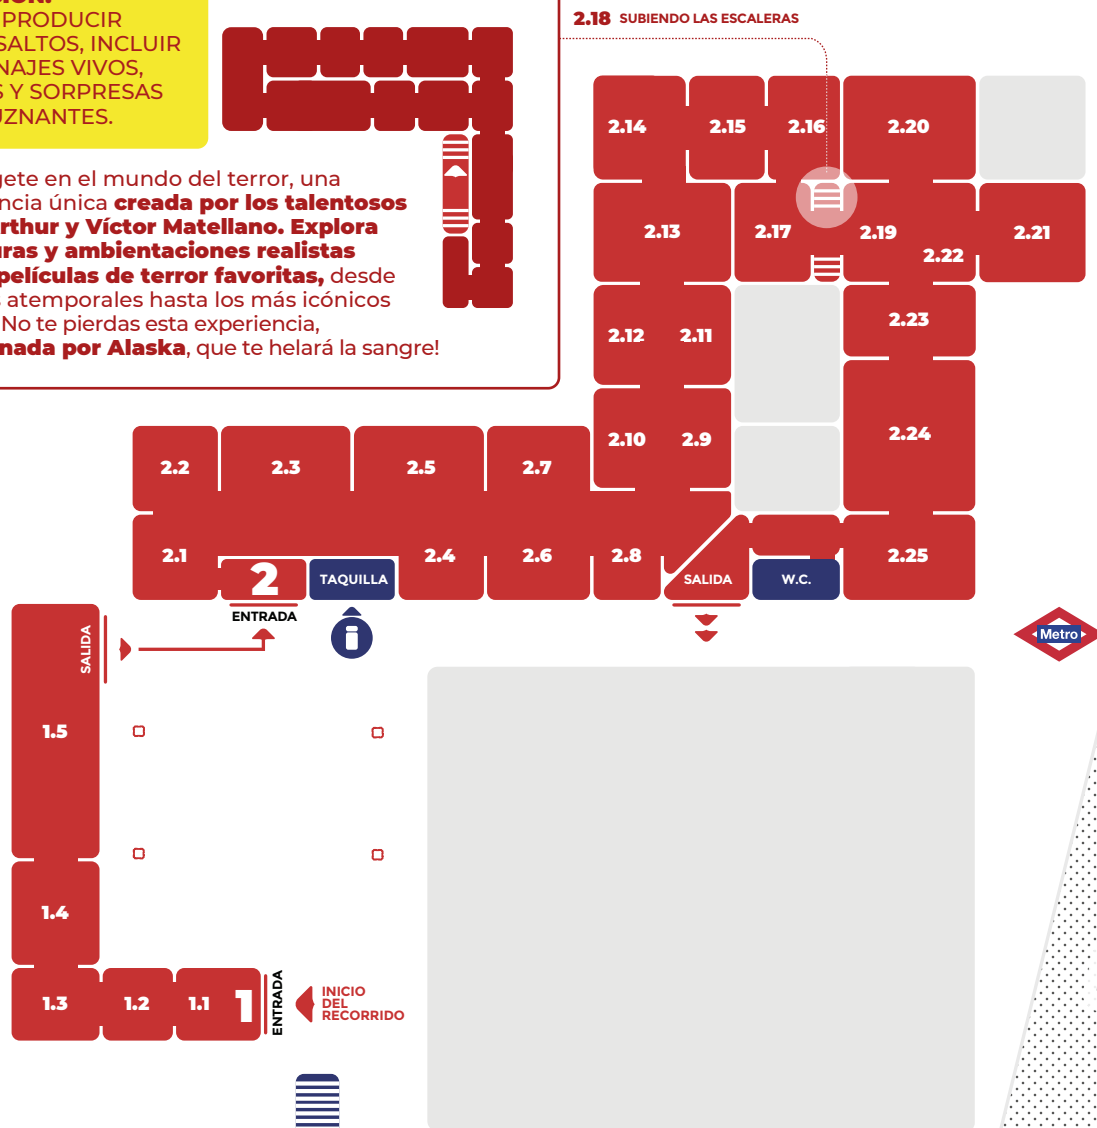

1

1. GALERÍA DE LA HISTORIA

- 1.1 IMPERIO ROMANO
- 1.2 VISIGODOS
- 1.3 AL-ÁNDALUS
- 1.4 AUSTRIAS
- 1.5 BORBONES Y EDAD CONTEMPORÁNEA

2

2. GALERÍA PRINCIPAL

- 2.1 VESTÍBULO FAMILIA REAL
- 2.2 FUSILAMIENTO DEL 3 DE MAYO / GOYA  
- 2.3 SALA DE PINTURA  
- 2.4 LOS NAVEGANTES
- 2.5 REYES CATÓLICOS Y CRISTOBAL COLÓN
- 2.6 CONQUISTA DE PERÚ
- 2.7 CONQUISTA DE MÉXICO
- 2.8 FRIDA KAHLO
- 2.9 FELIPE II (EL IMPERIO)
- 2.10 CAFÉ LITERARIO  
- 2.11 CERVANTES
- 2.12 LITERATOS CLÁSICOS
- 2.13 PLAZA DE TOROS
- 2.14 C. PEDROCHE Y DABIZ MUÑOZ
- 2.15 CIENTÍFICOS E INVENTORES
- 2.16 DEPORTE
- 2.17 SALA DEL TERROR
-  **2.18 WAX HORROR EXPERIENCE**
- 2.19 CIRCO
- 2.20 FAR WEST
- 2.21 CINE
- 2.22 POLÍTICA
- 2.23 RELIGIÓN
- 2.24 ESPECTÁCULO
- 2.25 SALA IMAGINA

¡ATENCIÓN!
 PUEDE PRODUCIR SOBRESALTOS, INCLUIR PERSONAJES VIVOS, SUSTOS Y SORPRESAS ESPELUZNANTES.

Sumérgete en el mundo del terror, una experiencia única **creada por los talentosos Colin Arthur y Víctor Matellano. Explora esculturas y ambientaciones realistas de tus películas de terror favoritas**, desde clásicos atemporales hasta los más icónicos filmes. ¡No te pierdas esta experiencia, **amadrinada por Alaska**, que te helará la sangre!